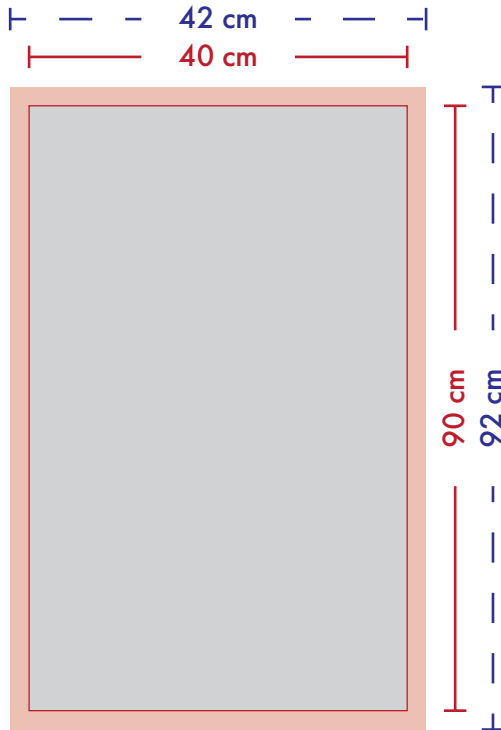

Bühnenschild (Maße 40 x 90 mm)
4/0-farbig einseitig bedruckt

Format Druckdatei:
Endformat
+ umlaufend 1 cm Beschnitt 42 x 92 cm

Format Endprodukt: 40 x 90 cm